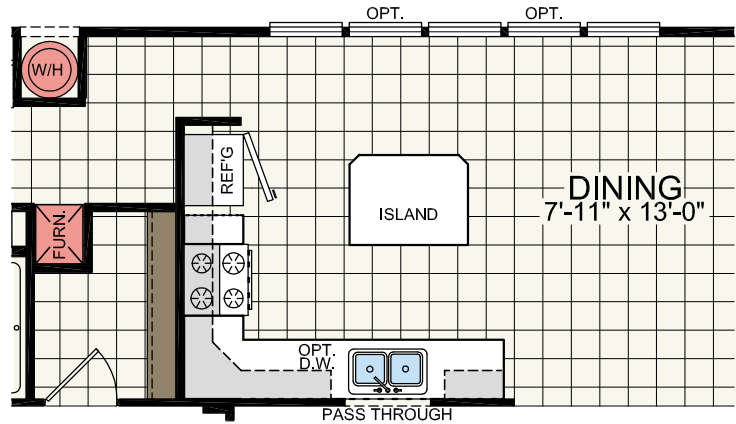

OPTIONAL MASTER BATH

ISTOM SR-2856

OPTIONAL HALL BATH

ALTERNATE KITCHEN

OPTIONAL DEN