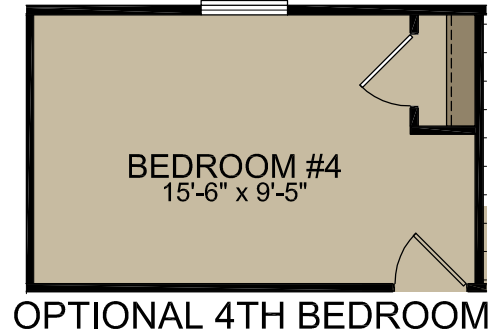

OPTIONAL MASTER BATH

ISTOM SR-2856

OPTIONAL HALL BATH

ALTERNATE KITCHEN

OPTIONAL DEN